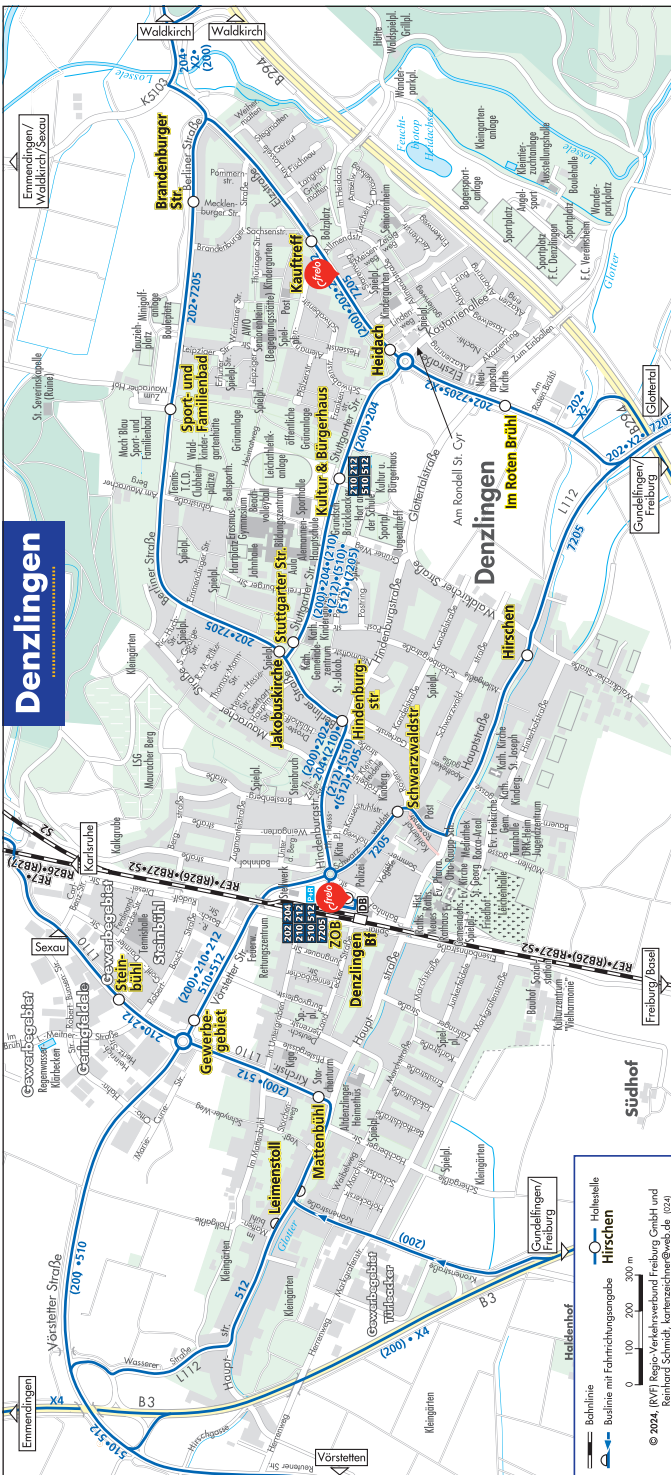

Der **WOW-Effekt!**

Virtuelle 3D-Rundgänge vom Profi

Bestens geeignet für:
Ladengeschäfte,
Hotels und Gastronomie,
Immobilien,
Showrooms, Museen
und Ausstellungen
uvm.

Mach Blau Denzlingen

AKVERLAG

Jörg Armbruster
Windausstraße 8
79110 Freiburg
Tel. (0761) 21 75 66-20
www.akverlag.de